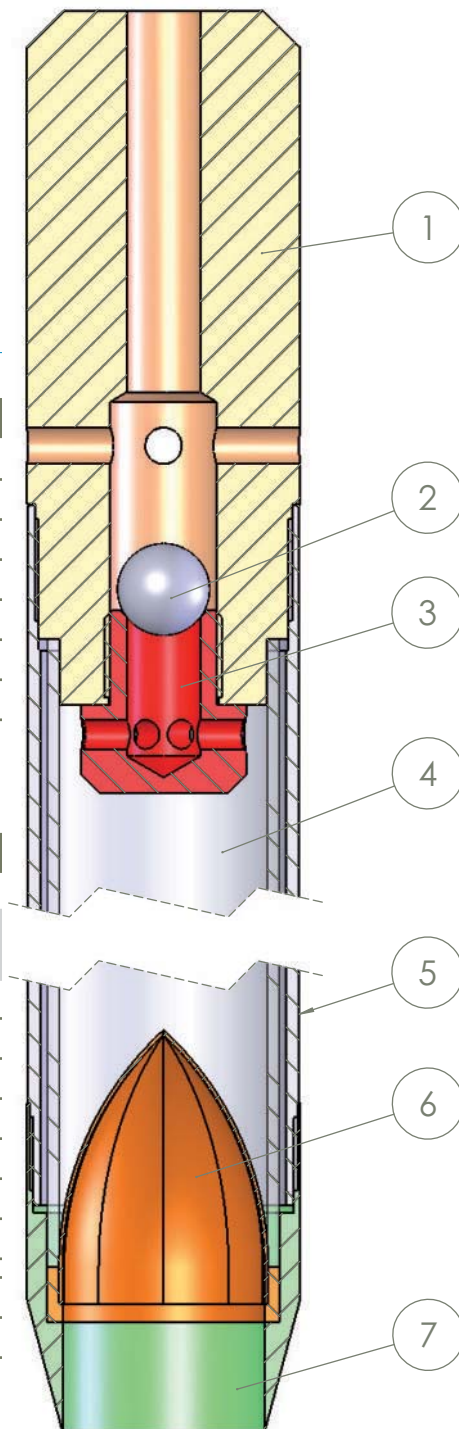

CAROTTIERS ÉCHANTILLONNEURS PAR BATTAGE À PAROI ÉPAISSE ET À PAROI MINCE

REPÈRE

1	Tête
2	Bille
3	Siège de bille
4	Gaine plastique
5	Tube
6	Panier
7	Trousse

Nous préciser le type de tiges utilisées

Ø GAINE - TUBE - TROUSSE

Type	Gaine Dim. (mm)	Tube Dim. (mm)	Trousse Dim. (mm)
42 x 56	45 x 42	55,6 x 46	56 x 42
56 x 76	63 x 56,6	74 x 67	74,5 x 55
76 x 91	80 x 77	86 x 81	88,8 x 75,3
		Trousse longue :	84,2 x 75,3
83 x 105	90 x 86,4	99 x 92,5	102 x 85
92 x 111	100 x 94	110 x 101,6	111 x 92
102 x 127	110 x 103,6	125 x 113	127 x 102
APM 86	80 x 77	86 x 81	86 x 75,3
APM 101	92 x 94	100 x 95	100 x 92

Diamètres en mm : Ø extérieur x Ø intérieur

RÉFÉRENCES CAROTTIERS - Filetage à droite

Type	Carottier complet			Panier	Trousse	Tête complète
	Lg 0.5 m	Lg 0.75 m	Lg 1 m			
42 x 56 sans panier	WN 0100013	-	-	-	WN 0600006	WN 0200001
42 x 56 avec panier	WN 0100017	-	-	WN 0600009	WN 0600007	WN 0200001
56 x 76	WN 0100115	WN 0100116	WN 0100117	WN 0600110	WN 0600109	WN 0200101
76 x 91	WN 0101014	WN 0101015	WN 0101016	WN 0601011	WN 0601009	WN 0201001
83 x 105	WN 0100215	WN 0100216	WN 0100217	WN 0600210	WN 0600209	WN 0200201
92 x 111	WN 0102115	WN 0102116	WN 0102117	WN 0602109	WN 0602108	WN 0202101
102 x 127	WN 0102011	WN 0102012	WN 0102013	WN 0600211	WN 0602008	WN 0202001
APM 86	WAPM 086050	WAPM 086075	WAPM 086100	WN 0601011	WAPM 086400	WAPM 086200
APM 101	WAPM 101050	WAPM 101075	WAPM 101100	WAPM 101600	WAPM 101400	WAPM 101200

Pour les carottiers filetage à gauche, ainsi que d'autres longueurs et diamètres : nous consulter