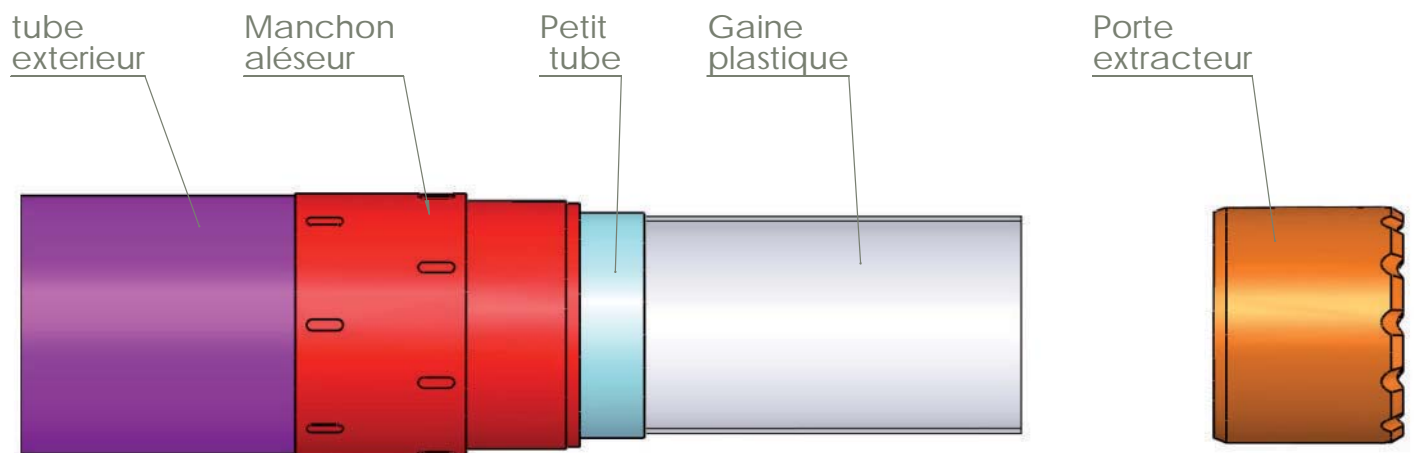

CAROTTIER T6 TRIPLEX

L'emploi d'une gaine translucide à l'intérieur d'un carottier double T6 permet, dans les terrains tendres, une récupération plus aisée de carottes intactes. La gaine translucide permet l'extraction rapide de l'échantillon du carottier ainsi que sa visualisation. Un carottier T6 double standard peut être aisément transformé en carottier Triplex par l'échange de l'extracteur, du porte extracteur, et de la couronne par leurs modèles Triplex.

TRIPLEX T6

Ø	Carottier complet		Porte extracteur	Extracteur	Sertissage couronne (mm)	
	1.50 m	3.00 m			Ø int	Ø ext
101	WF 0100139	WF 0100145	WF 0500202	WF 0500204	76	101
116	WF 0100140	WF 0100143	WF 0500212	WF 0500225	90	116
131	WF 0100141	WF 0100144	WF 0500222	WF 0500223	104	131
146	WF 0100146	WF 0100142	WF 0503041	WF 0503025	120	146

Ø	Extracteur à panier	Gaine translucide		Dimension Gaine (mm)	
		1.50 m	3.00 m	Ø int	Ø ext
101	WF 0500206	WF 0300240	WF 0300203	77	80
116	WF 0500207	WF 0300230	WF 0300216	91	94
131	WF 0500208	WF 0300242	WF 0300246	106	109
146	WF 0500209	WF 0300243	WF 0300247	121	124

Autres carottiers triple enveloppe : nous consulter

CAROTTIERS ÉCHANTILLONNEURS PAR BATTAGE À PAROI ÉPAISSE ET À PAROI MINCE

REPÈRE

1	Tête
2	Bille
3	Siège de bille
4	Gaine plastique
5	Tube
6	Panier
7	Trousse