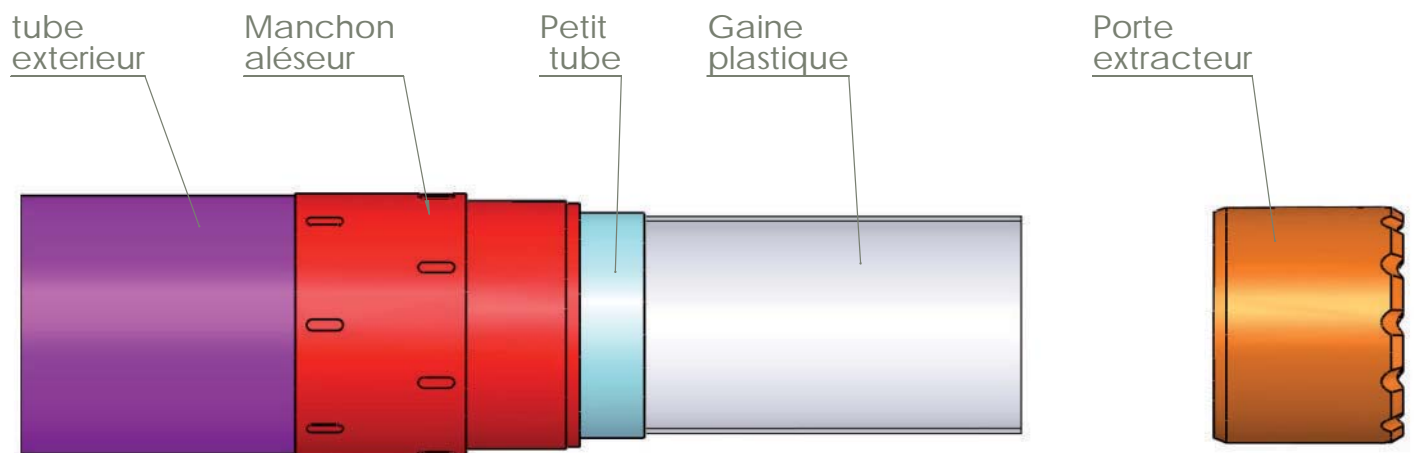

# CAROTTIER T6 TRIPLEX

L'emploi d'une gaine translucide à l'intérieur d'un carottier double T6 permet, dans les terrains tendres, une récupération plus aisée de carottes intactes. La gaine translucide permet l'extraction rapide de l'échantillon du carottier ainsi que sa visualisation. Un carottier T6 double standard peut être aisément transformé en carottier Triplex par l'échange de l'extracteur, du porte extracteur, et de la couronne par leurs modèles Triplex.

## TRIPLEX T6

Ø	Carottier complet		Porte extracteur	Extracteur	Sertissage couronne (mm)	
	1.50 m	3.00 m			Ø int	Ø ext
101	WF 0100139	WF 0100145	WF 0500202	WF 0500204	76	101
116	WF 0100140	WF 0100143	WF 0500212	WF 0500225	90	116
131	WF 0100141	WF 0100144	WF 0500222	WF 0500223	104	131
146	WF 0100146	WF 0100142	WF 0503041	WF 0503025	120	146

Ø	Extracteur à panier	Gaine translucide		Dimension Gaine (mm)	
		1.50 m	3.00 m	Ø int	Ø ext
101	WF 0500206	WF 0300240	WF 0300203	77	80
116	WF 0500207	WF 0300230	WF 0300216	91	94
131	WF 0500208	WF 0300242	WF 0300246	106	109
146	WF 0500209	WF 0300243	WF 0300247	121	124