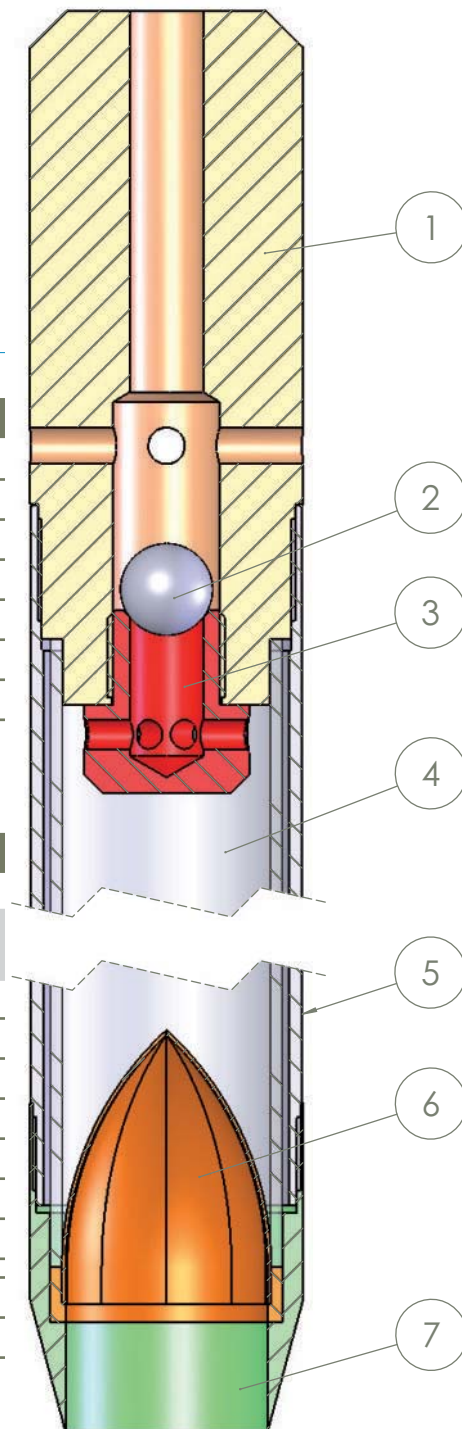

# CAROTTIER T6 TRIPLEX

L'emploi d'une gaine translucide à l'intérieur d'un carottier double T6 permet, dans les terrains tendres, une récupération plus aisée de carottes intactes. La gaine translucide permet l'extraction rapide de l'échantillon du carottier ainsi que sa visualisation. Un carottier T6 double standard peut être aisément transformé en carottier Triplex par l'échange de l'extracteur, du porte extracteur, et de la couronne par leurs modèles Triplex.

## REPÈRE

1	Tête
2	Bille
3	Siège de bille
4	Gaine plastique
5	Tube
6	Panier
7	Trousse

Nous préciser le type de tiges utilisées

## Ø GAINE - TUBE - TROUSSE

Type	Gaine Dim. (mm)	Tube Dim. (mm)	Trousse Dim. (mm)
42 x 56	45 x 42	55,6 x 46	56 x 42
56 x 76	63 x 56,6	74 x 67	74,5 x 55
76 x 91	80 x 77	86 x 81	88,8 x 75,3
		Trousse longue :	84,2 x 75,3
83 x 105	90 x 86,4	99 x 92,5	102 x 85
92 x 111	100 x 94	110 x 101,6	111 x 92
102 x 127	110 x 103,6	125 x 113	127 x 102
APM 86	80 x 77	86 x 81	86 x 75,3
APM 101	92 x 94	100 x 95	100 x 92

Diamètres en mm : Ø extérieur x Ø intérieur