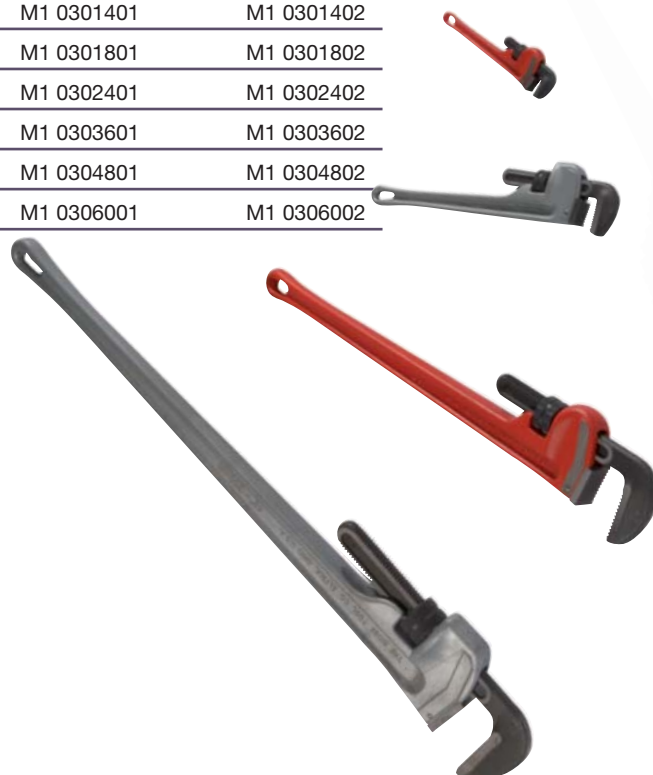

## CLÉS À GRIFFE

Modèle	Longueur (mm)	Capacité de serrage (mm)	Manche Acier Rigide		Manche Aluminium Rigide	
			Réf	Masse(kg)	Réf	Masse(kg)
6"	150	27	M1 0100603	0,2		
8"	200	34	M1 0100801	0,3		
10"	250	48	M1 0101001	0,8	M1 0101002	0,4
12"	330	60	M1 0101203	1,2	M1 0101204	0,7
14"	350	60	M1 0101403	1,6	M1 0101404	1,1
18"	450	76	M1 0101803	2,6	M1 0101804	1,7
24"	600	89	M1 0102402	4,4	M1 0102403	2,7
36"	900	141	M1 0103603	8,7	M1 0103604	5,0
48"	1200	168	M1 0104801	15,6	M1 0104802	8,4
60"	1500	219	M1 0106001	23,3		

## CLÉS À GRIFFE - PIÈCES DÉTACHÉES

	Mâchoire	Crosse	Écrou	Ressort
6"	M1 0200603	M1 0200601	M1 0300601	M1 0300602
8"	M1 0200802	M1 0200801	M1 0300801	M1 0300802
10"	M1 0201002	M1 0201001	M1 0301001	M1 0301002
12"	M1 0201203	M1 0201201	M1 0301201	M1 0301202
14"	M1 0201403	M1 0201401	M1 0301401	M1 0301402
18"	M1 0201803	M1 0201801	M1 0301801	M1 0301802
24"	M1 0202403	M1 0202401	M1 0302401	M1 0302402
36"	M1 0203603	M1 0203601	M1 0303601	M1 0303602
48"	M1 0204802	M1 0204801	M1 0304801	M1 0304802
60"	M1 0206002	M1 0206001	M1 0306001	M1 0306002

## CLÉS À CHAÎNE RIDGID

Modèle	Référence	Longueur (mm)	Capacité de tube (mm)	Masse (kg)	Chaîne	Mâchoire
12"	M1 0101202	300	100	0,8	M1 0101201	M1 0201202
14"	M1 0101402	320	125	1,2	M1 0101401	M1 0201402
18"	M1 0101802	435	125	2,7	M1 0101801	M1 0201802
24"	M1 0102401	580	125	3,7	M1 0101801	M1 0202402
36"	M1 0103602	700	185	7,1	M1 0103601	M1 0203602

## CLÉS À CHAÎNE À DOUBLE MACHOIRE RIDGID

Modèle	Référence	Longueur de chaîne (mm)	Capacité de tube (mm)	Masse (kg)
3229	M1 0003229	445	14 / 89	5,0
3231	M1 0003231	570	27 / 114	8,0
3233	M1 0003233	815	34 / 168	11,0
3235	M1 0003235	1030	48 / 219	15,0
3237	M1 0003237	1410	60 / 324	25,0