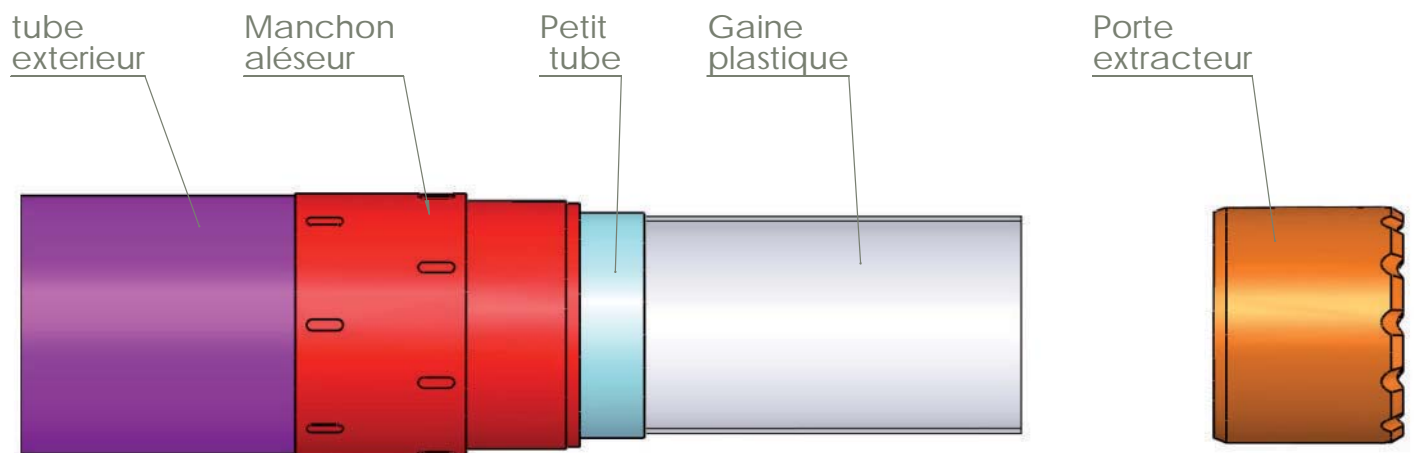

CAROTTIER T6 TRIPLEX

L'emploi d'une gaine translucide à l'intérieur d'un carottier double T6 permet, dans les terrains tendres, une récupération plus aisée de carottes intactes. La gaine translucide permet l'extraction rapide de l'échantillon du carottier ainsi que sa visualisation. Un carottier T6 double standard peut être aisément transformé en carottier Triplex par l'échange de l'extracteur, du porte extracteur, et de la couronne par leurs modèles Triplex.

TRIPLEX T6

Ø	Carottier complet		Porte extracteur	Extracteur	Sertissage couronne (mm)	
	1.50 m	3.00 m			Ø int	Ø ext
101	WF 0100139	WF 0100145	WF 0500202	WF 0500204	76	101
116	WF 0100140	WF 0100143	WF 0500212	WF 0500225	90	116
131	WF 0100141	WF 0100144	WF 0500222	WF 0500223	104	131
146	WF 0100146	WF 0100142	WF 0503041	WF 0503025	120	146

Ø	Extracteur à panier	Gaine translucide		Dimension Gaine (mm)	
		1.50 m	3.00 m	Ø int	Ø ext
101	WF 0500206	WF 0300240	WF 0300203	77	80
116	WF 0500207	WF 0300230	WF 0300216	91	94
131	WF 0500208	WF 0300242	WF 0300246	106	109
146	WF 0500209	WF 0300243	WF 0300247	121	124