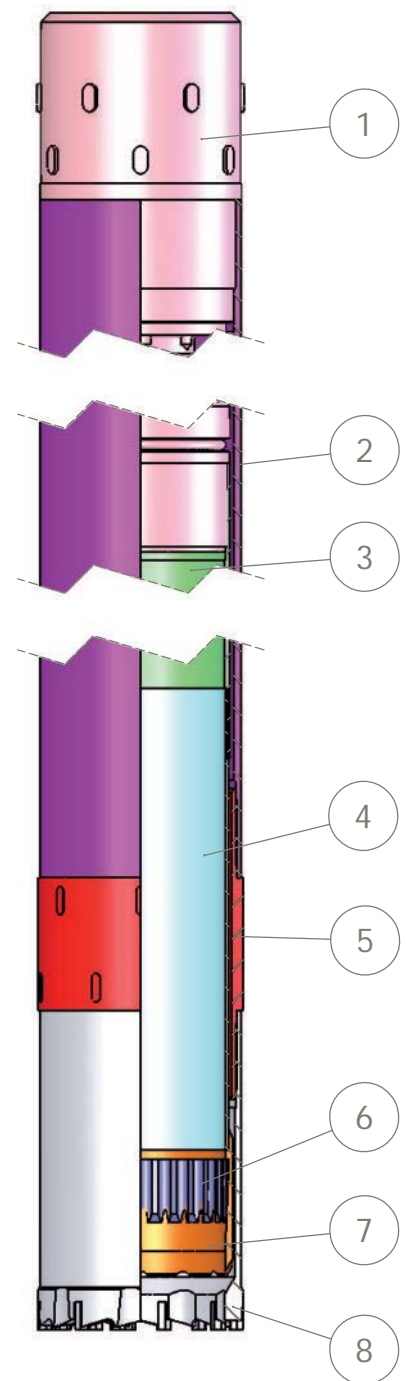

# CAROTTIER DOUBLE

### REPÈRE

1	Tête complète
2	Tube extérieur
3	Tube intérieur
4	Petit tube (tube d'extension)
5	Manchon carbure
6	Extracteur
7	Porte extracteur
8	Protège filet

### DIMENSIONS ET POIDS

Ø	Lg 1.50 m		Lg 3.00 m		Sertissage couronne (mm)		Filetage de la tête
	Lg (m)	Poids (kg)	Lg (m)	Poids (kg)	Ø int	Ø ext	
76	2,03	28.0	3,53	47.0	57	76	50 / 60
86	2,04	33.0	3,54	53.0	67	86	60
101	2,14	46.0	3,64	69.0	79	101	60 / 2"3/8
116	2,09	60.0	3,59	85.0	94	116	60 / 2"3/8
131	2,09	70.0	3,59	105.0	108	131	2"3/8 Reg
146	2,09	93.0	3,59	128.0	123	146	2"3/8 Reg

### PIÈCES DÉTACHÉES

Ø	Tête complète	Tube extérieur		Tube intérieur		Petit tube
		Lg 1.50 m	Lg 3.00 m	Lg 1.50 m	Lg 3.00 m	
76	WF 0200068	WF 0300093	WF 0300101	WF 0300109	WF 0300117	SANS
86	WF 0200069	WF 0300094	WF 0300102	WF 0300110	WF 0300118	SANS
101	WF 0200070	WF 0300095	WF 0300103	WF 0300111	WF 0300119	SANS
116	WF 0200071	WF 0300096	WF 0300104	WF 0300112	WF 0300120	WF 0300088
131	WF 0200072	WF 0300097	WF 0300105	WF 0300113	WF 0300121	WF 0300089
146	WF 0200073	WF 0300098	WF 0300106	WF 0300114	WF 0300122	WF 0300090