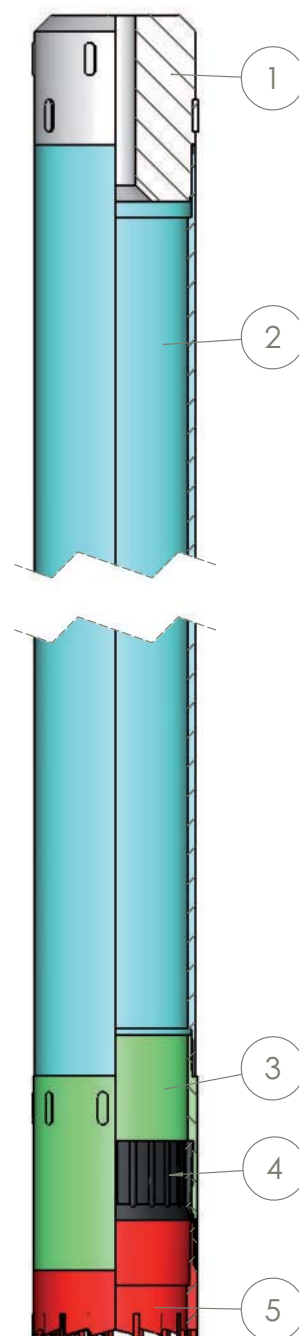

CAROTTIER SIMPLE

TYPE B

REPÈRE

1	Tête simple
2	Tube
3	Manchon carbure
4	Extracteur
5	Protège filet

DIMENSIONS ET POIDS

Ø	Lg 0.75 m		Lg 1.50 m		Lg 3.00 m		Sertissage couronne (mm)		Filetage de la tête
	Lg (m)	Poids (kg)	Lg (m)	Poids (kg)	Lg (m)	Poids (kg)	Ø int	Ø ext	
46	0.91	4.0	1.66	6.7	3.16	12.0	32	46	42
56	0.94	5.3	1.69	8.6	3.19	15.2	42	56	42
66	0.95	6.7	1.70	10.6	3.20	18.4	52	66	50
76	0.97	8.8	1.72	13.6	3.22	23.0	62	76	50 / 60
86	0.98	10.5	1.74	15.9	3.23	26.7	72	86	60
101	0.99	15.0	1.74	23.0	3.24	38.9	87	101	60 / 2"3/8 Reg
116	0.99	19.0	1.74	28.3	3.24	47.0	102	116	60 / 2"3/8 Reg
131	0.99	22.5	1.74	32.9	3.24	53.6	117	131	2"3/8 Reg
146	0.99	26.8	1.74	38.4	3.24	61.5	132	146	2"3/8 Reg

CAROTTIER COMPLET

Ø	Lg 0.75 m	Lg 1.50 m	Lg 3.00 m
46	WA 0100136	WA 0100147	WA 0100158
56	WA 0100137	WA 0100148	WA 0100159
66	WA 0100138	WA 0100149	WA 0100160
76	WA 0100139	WA 0100150	WA 0100161
86	WA 0100140	WA 0100151	WA 0100162
101	WA 0100141	WA 0100152	WA 0100163
116	WA 0100142	WA 0100153	WA 0100164
131	WA 0100143	WA 0100154	WA 0100165
146	WA 0100144	WA 0100155	WA 0100166

Longueur utile de la carotte - préciser le filetage de la tête

PIÈCES DÉTACHÉES

Ø	Tête simple	Tube Lg 0.75 m	Tube Lg 1.50 m	Tube Lg 3.00 m	Manchon lisse
46	WA 0200062	WA 0300103	WA 0300114	WA 0300125	WA 0400014
56	WA 0200063	WA 0300104	WA 0300115	WA 0300126	WA 0400015
66	WA 0200064	WA 0300105	WA 0300116	WA 0300127	WA 0400016
76	WA 0200065	WA 0300106	WA 0300117	WA 0300128	WA 0400017
86	WA 0200066	WA 0300107	WA 0300118	WA 0300129	WA 0400018
101	WA 0200067	WA 0300108	WA 0300119	WA 0300130	WA 0400019
116	WA 0200068	WA 0300109	WA 0300120	WA 0300131	WA 0400020
131	WA 0200069	WA 0300110	WA 0300121	WA 0300132	WA 0400021
146	WA 0200070	WA 0300111	WA 0300122	WA 0300133	WA 0400022