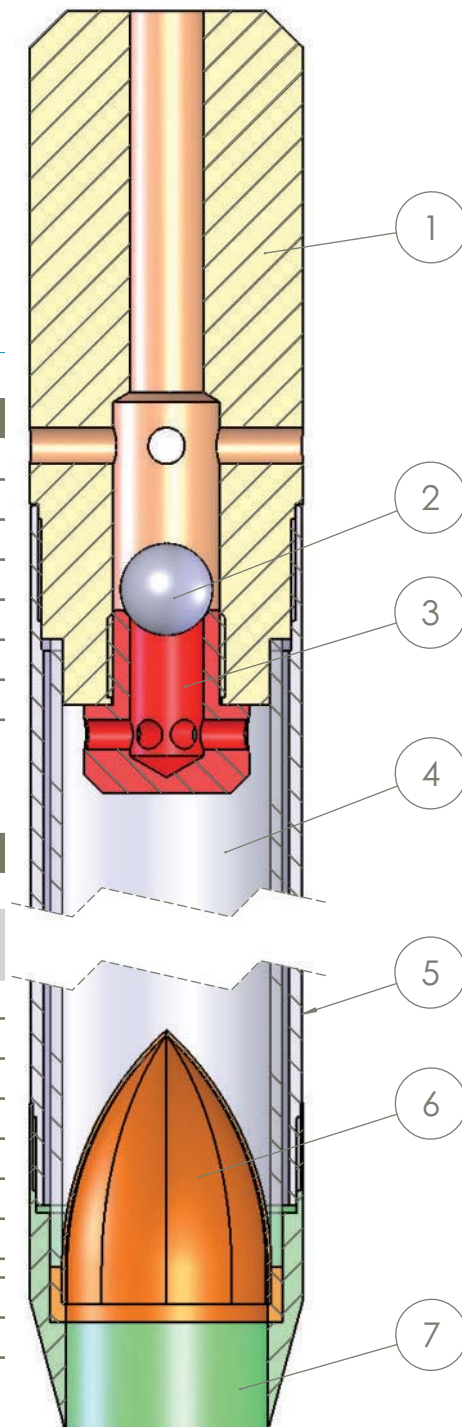

## REPÈRE

1	Tête
2	Bille
3	Siège de bille
4	Gaine plastique
5	Tube
6	Panier
7	Trousse

Nous préciser le type de tiges utilisées

## Ø GAINE - TUBE - TROUSSE

Type	Gaine Dim. (mm)	Tube Dim. (mm)	Trousse Dim. (mm)
42 x 56	45 x 42	55,6 x 46	56 x 42
56 x 76	63 x 56,6	74 x 67	74,5 x 55
76 x 91	80 x 77	86 x 81	88,8 x 75,3
		Trousse longue :	84,2 x 75,3
83 x 105	90 x 86,4	99 x 92,5	102 x 85
92 x 111	100 x 94	110 x 101,6	111 x 92
102 x 127	110 x 103,6	125 x 113	127 x 102
APM 86	80 x 77	86 x 81	86 x 75,3
APM 101	92 x 94	100 x 95	100 x 92

Diamètres en mm : Ø extérieur x Ø intérieur

## RÉFÉRENCES CAROTTIERS - Filetage à droite

Type	Carottier complet			Panier	Trousse	Tête complète
	Lg 0.5 m	Lg 0.75 m	Lg 1 m			
42 x 56 sans panier	WN 0100013	-	-	-	WN 0600006	WN 0200001
42 x 56 avec panier	WN 0100017	-	-	WN 0600009	WN 0600007	WN 0200001
56 x 76	WN 0100115	WN 0100116	WN 0100117	WN 0600110	WN 0600109	WN 0200101
76 x 91	WN 0101014	WN 0101015	WN 0101016	WN 0601011	WN 0601009	WN 0201001
83 x 105	WN 0100215	WN 0100216	WN 0100217	WN 0600210	WN 0600209	WN 0200201
92 x 111	WN 0102115	WN 0102116	WN 0102117	WN 0602109	WN 0602108	WN 0202101
102 x 127	WN 0102011	WN 0102012	WN 0102013	WN 0600211	WN 0602008	WN 0202001
APM 86	WAPM 086050	WAPM 086075	WAPM 086100	WN 0601011	WAPM 086400	WAPM 086200
APM 101	WAPM 101050	WAPM 101075	WAPM 101100	WAPM 101600	WAPM 101400	WAPM 101200