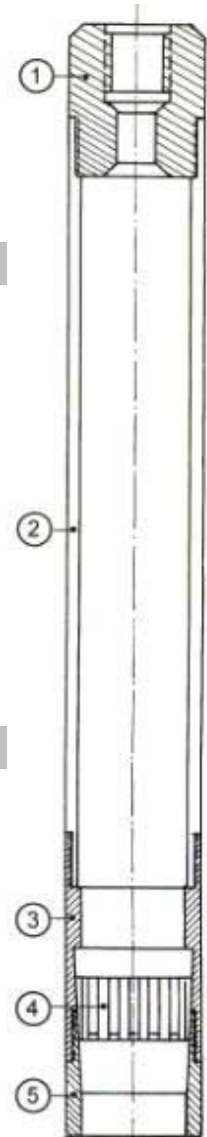

CAROTTIER SIMPLE TYPE B

REPERE

1	Tête simple
2	Tube
3	Manchon lisse
4	Extracteur
4b	Extracteur à panier
5	Couronne protège filet

DIMENSIONS ET POIDS

Ø	Lg 0.75 m		Lg 1.50 m		Lg 3.00 m		Sertissage couronne (mm)		Filetage de la tête
	Lg (m)	Poids (kg)	Lg (m)	Poids (kg)	Lg (m)	Poids (kg)	Ø int	Ø ext	
46	0.91	4.0	1.66	6.7	3.16	12.0	32	46	42
56	0.94	5.3	1.64	8.6	3.19	15.2	42	56	42
66	0.95	6.7	1.70	10.6	3.20	18.4	52	66	50
76	0.97	8.8	1.72	13.6	3.22	23.0	62	76	50 / 60
86	0.98	10.5	1.734	15.9	3.23	26.7	72	86	60
101	0.99	15.0	1.74	23.0	3.24	38.9	87	101	60 / 2"3/8
116	0.99	19.0	1.74	28.3	3.24	47.0	102	116	60 / 2"3/8
131	0.99	22.5	1.74	32.9	3.24	53.6	117	131	2"3/8 Reg
146	0.99	26.8	1.74	38.4	3.24	61.5	132	146	2"3/8 Reg

Longueur utile de la carotte - préciser le filetage de la tête

PIECES DETACHEES

Ø	Tête simple	Tube			Manchon lisse	Extracteur	Extracteur à panier	Couronne protège-filet	Tête tube à sédiment
		Lg 0.75 m	Lg 1.50 m	Lg 3.00 m					
46	WA 0200062	WA 0300103	WA 0300114	WA 0300125	WA 0400038	WA 0500026	WA 0500035	WA 0600091	-
56	WA 0200063	WA 0300104	WA 0300115	WA 0300126	WA 0400039	WA 0500027	WA 0500036	WA 0600092	-
66	WA 0200064	WA 0300105	WA 0300116	WA 0300127	WA 0400040	WA 0500028	WA 0500037	WA 0600093	WA 0200082
76	WA 0200065	WA 0300106	WA 0300117	WA 0300128	WA 0400041	WA 0500029	WA 0500038	WA 0600094	WA 0200083
86	WA 0200066	WA 0300107	WA 0300118	WA 0300129	WA 0400042	WA 0500030	WA 0500039	WA 0600095	WA 0200084
101	WA 0200067	WA 0300108	WA 0300119	WA 0300130	WA 0400043	WA 0500031	WA 0500040	WA 0600096	WA 0200085
116	WA 0200068	WA 0300109	WA 0300120	WA 0300131	WA 0400044	WA 0500032	WA 0500041	WA 0600097	WA 0200086
131	WA 0200069	WA 0300110	WA 0300121	WA 0300132	WA 0400045	WA 0500033	WA 0500042	WA 0600098	WA 0200087
146	WA 0200070	WA 0300111	WA 0300122	WA 0300133	WA 0400046	WA 0500034	WA 0500043	WA 0600099	WA 0200088